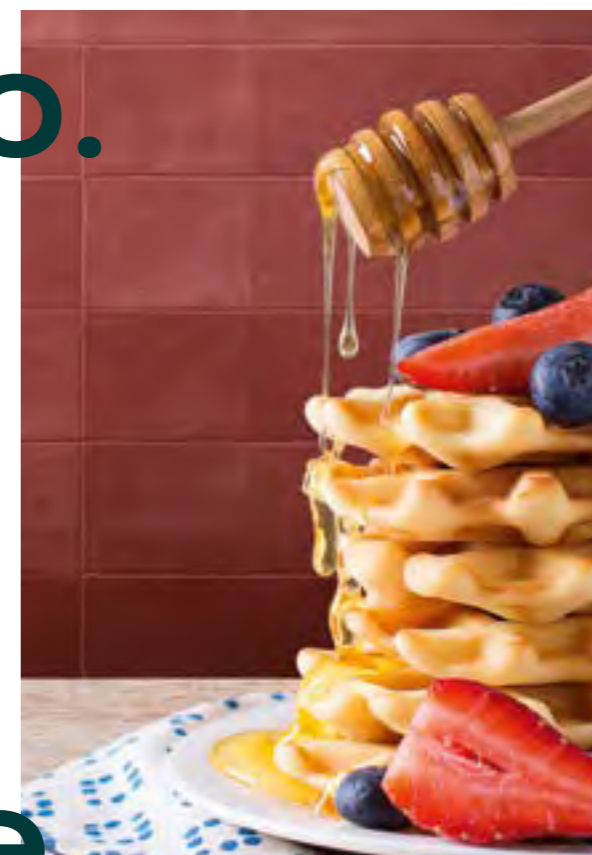

AROMA 624AM