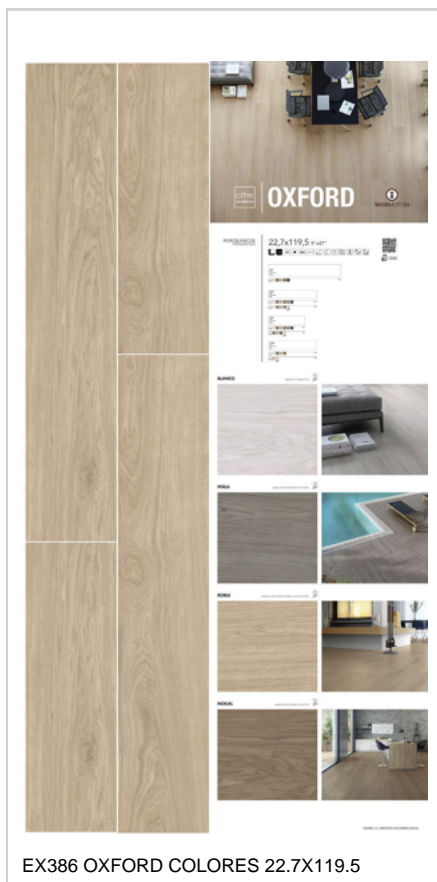

PELDAÑO GRADONE RECTO | 23.3x...
SP2090
23,3x120

PELDAÑO ROMO | 23.3x120 (9"x48")
SP2046
23,3x120

RODAPIÉ | 10x90 (4"x36")
SP2028
30X180

RODAPIÉ | 10.8x60 (4,3"x24")
SP2026
23,3x120

PHOTO GALLERY

BOARDS

DISPLAYS