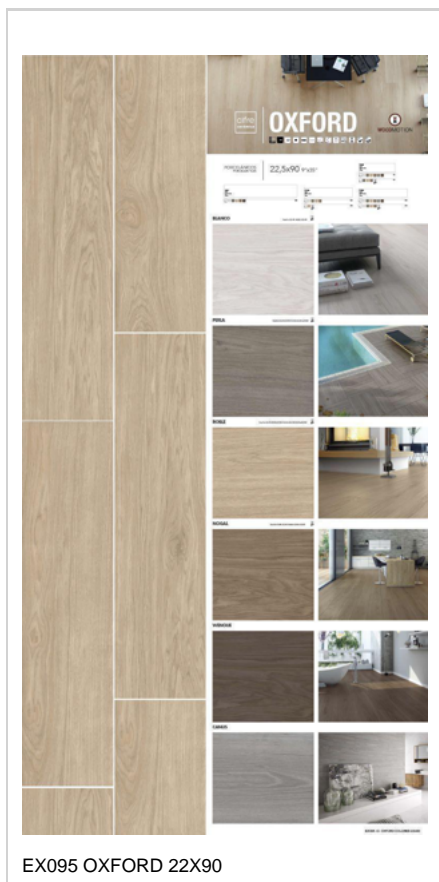

PELDAÑO GRADONE RECTO | 23.3x...
SP2090
23,3x120

PELDAÑO ROMO | 23.3x120 (9"x48")
SP2046
23,3x120

RODAPIÉ | 10x90 (4"x36")
SP2028
30X180

RODAPIÉ | 10.8x60 (4,3"x24")
SP2026
23,3x120

PHOTO GALLERY

BOARDS

DISPLAYS