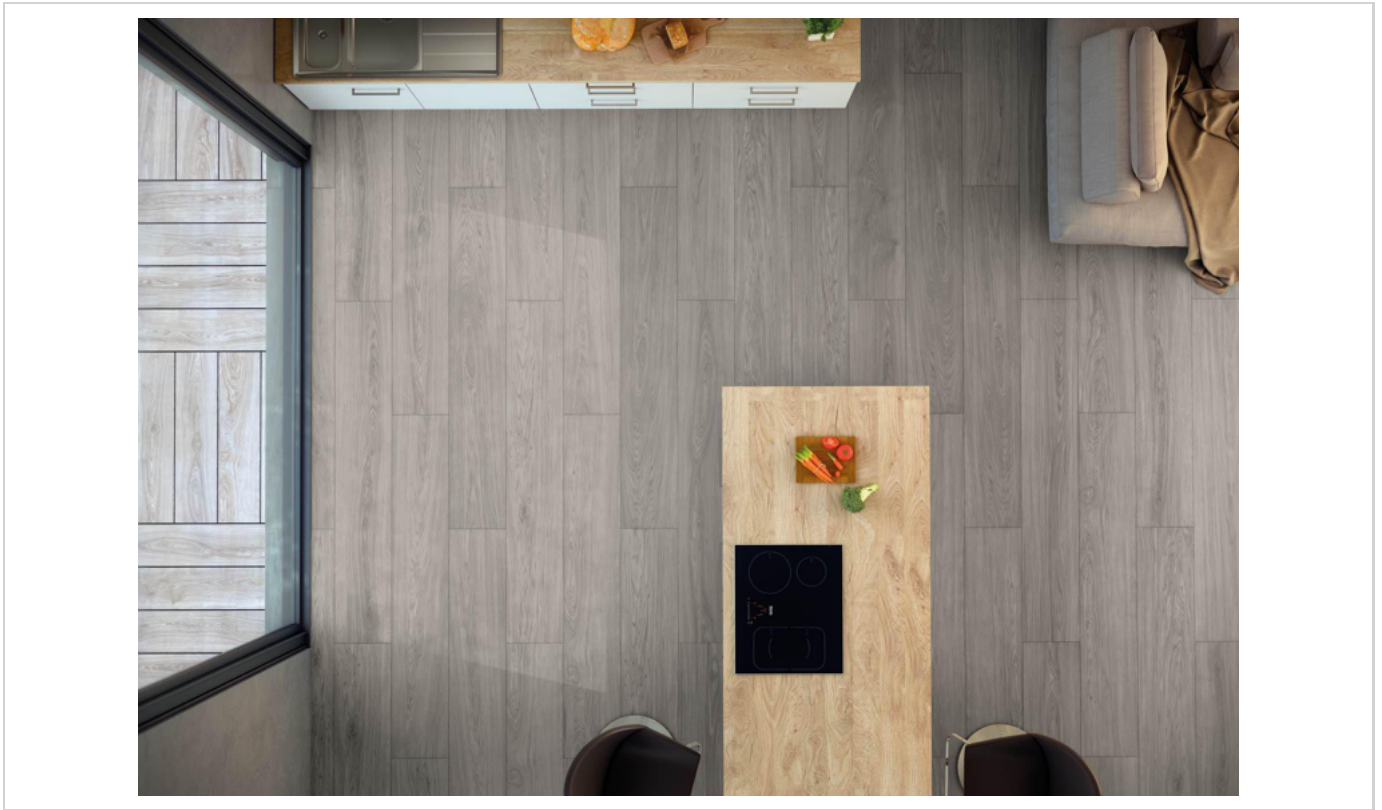

PELDAÑO GRADONE RECTO | 23.3x...
SP2090
23,3x120

PELDAÑO ROMO | 23.3x120 (9"x48")
SP2046
23,3x120

RODAPIÉ | 10x90 (4"x36")
SP2028
30X180

RODAPIÉ | 10.8x60 (4,3"x24")
SP2026
23,3x120

PHOTO GALLERY

BOARDS

DISPLAYS