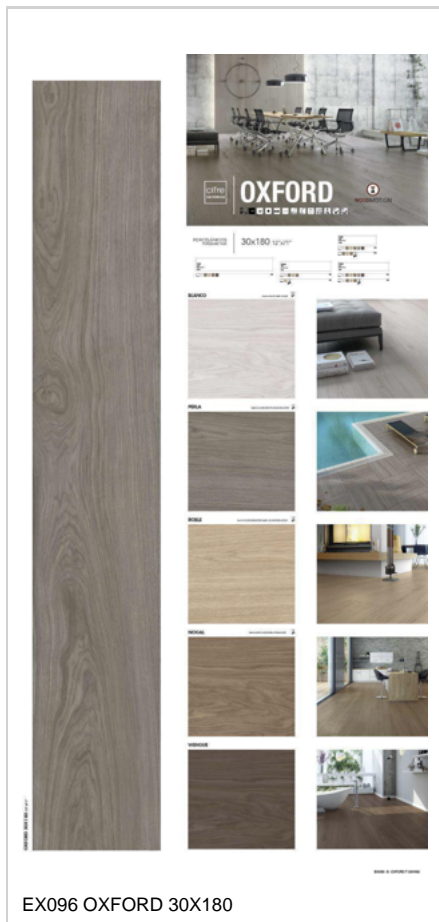

PELDAÑO GRADONE RECTO | 23.3x...
SP2090
23,3x120

PELDAÑO ROMO | 23.3x120 (9"x48")
SP2046
23,3x120

RODAPIÉ | 10x90 (4"x36")
SP2028
30X180

RODAPIÉ | 10.8x60 (4,3"x24")
SP2026
23,3x120

PHOTO GALLERY

BOARDS

DISPLAYS