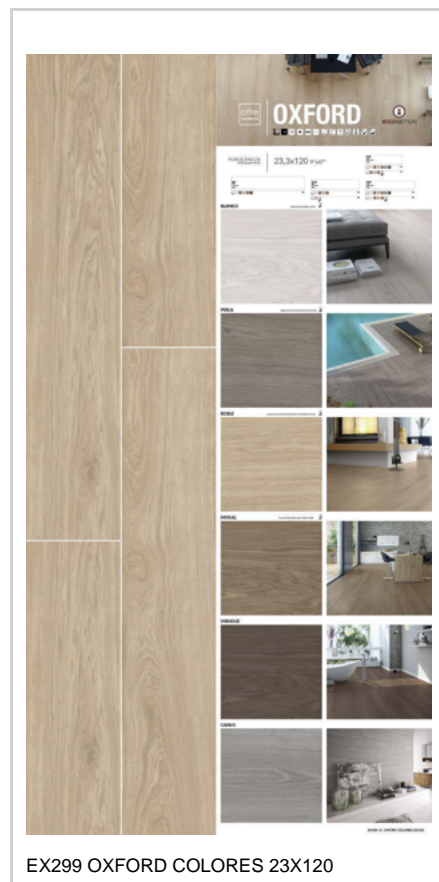

ANGULO GRADONE RECTO | 23.3x1...
SP2093
23,3x120

PELDAÑO ANGULO ROMO | 30x180 ...
SP2065
30X180

PELDAÑO GRADONE RECTO | 30x1...
SP2098
30X180

PELDAÑO ROMO | 30x180 (12"x71")
SP2063
30X180

PELDAÑO ANGULO ROMO | 23.3x12...
SP2052
23,3x120

PELDAÑO GRADONE RECTO | 23.3x...
SP2090
23,3x120

PELDAÑO ROMO | 23.3x120 (9"x48")
SP2046
23,3x120

RODAPIÉ | 10x90 (4"x36")
SP2028
30X180

RODAPIÉ | 10.8x60 (4,3"x24")
SP2026
23,3x120

PHOTO GALLERY

BOARDS

DISPLAYS