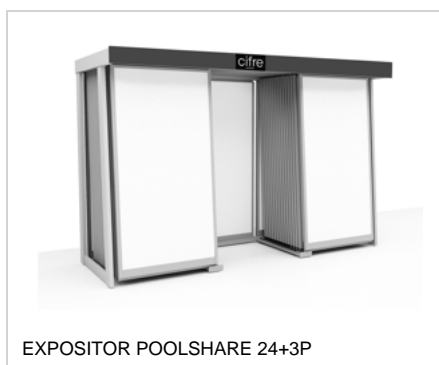

EXPOSITOR POOLSHARE 24+3P